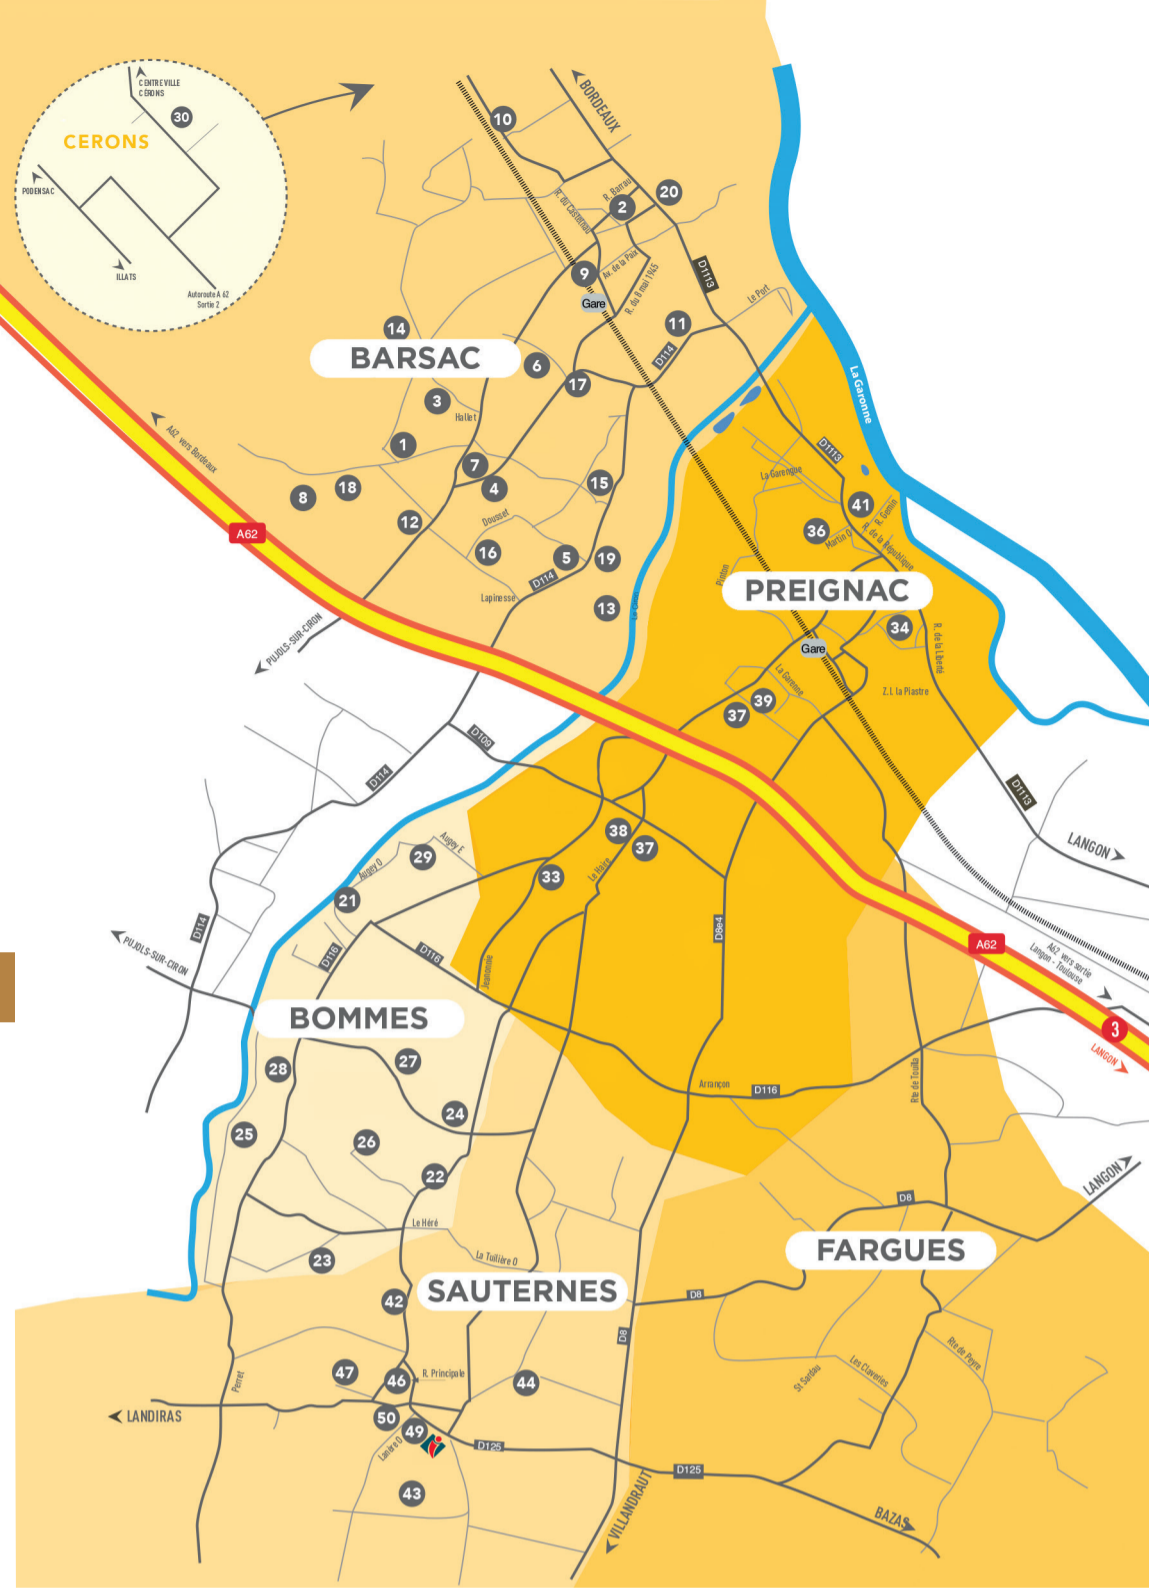

26 / Château RAYNE-VIGNEAU
4, le Vigneau - 33210 BOMMES
05 56 76 64 05

27 / Château SIGALAS - RABAUD
Sigalas Rabaud - 33210 BOMMES
05 57 31 07 45

28 / Domaine de LA GAUCHE
1 lieu dit La Gauche - 33210 BOMMES
05 56 62 01 13

29 / Domaine de PISTOULET
7, Augey Ouest - 33210 BOMMES
05 56 76 66 75 - 06 73 53 02 12

CERONS

30 / Cave VIGNERONS de TUTIAC
12, Expert-Nord - 33720 CERONS
Eric Pothiers 06 30 80 39 67
Chrystelle Venancy 06 89 70 08 26

33 / Château BRIATTE
VIGNOBLES ROUDES
3, la carotte - 33210 PREIGNAC
05 56 63 00 54

34 / Château CLOS LE COMTE
2, chemin de Jeanton
33210 PREIGNAC
06 16 80 45 25

36 / Château d'ARMANJAN
DES ORMES - 33210 PREIGNAC
05 56 62 35 78

37 / Château HAUT-BERGERON
3, Piquey - 33210 PREIGNAC
05 56 63 24 76

38 / Château HAUT-MAYNE
5, lieu dit le Mayne
33210 PREIGNAC
06 81 38 51 54

39 / Château PIERRE SAINTE
MAXIME - 15, Quartier Couite
33210 PREIGNAC
06 07 37 01 43

41 / Château VOIGNY
Vignobles BON
70, rue de la République
33210 PREIGNAC
06 78 51 84 55

SAUTERNES

42 / Château d'ARCHE
Lieu dit Arche - 33210 SAUTERNES
05 56 76 67 67

43 / Château FILHOT
33210 SAUTERNES
05 56 76 61 09

44 / Château GUIRAUD
33210 SAUTERNES
05 56 76 61 01

46 / Château LAMOTHE
3, Lamothe - 33210 SAUTERNES
05 56 76 67 89 - 06 70 29 09 91

47 / Château LAMOTHE-GUIGNARD
2, Lamothe Ouest
33210 SAUTERNES
05 56 76 60 28

49 / Maison du SAUTERNES
14, place de la Mairie
33210 SAUTERNES
05 56 76 69 83

50 / LA MAISON DU VIGNERON
2, rue principale - 33210 SAUTERNES
06 84 08 19 52